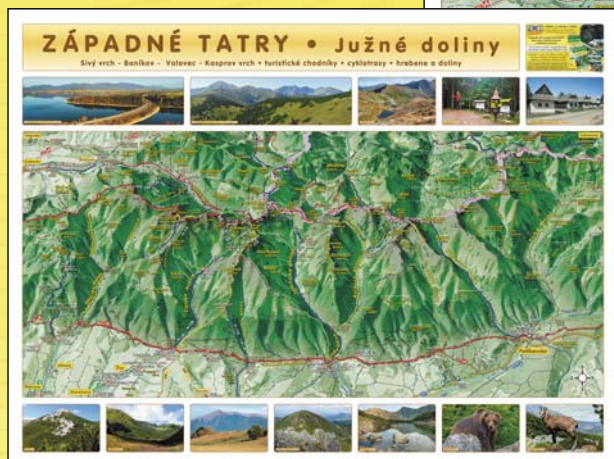

## Západné Tatry • Južné doliny • Liptov

#### Nástenné a exteriérové mapy

#### Papierové skladané mapy

100 x 75 cm

130 x 98 cm

180 x 100 cm

120 x 90 cm

150 x 112 cm